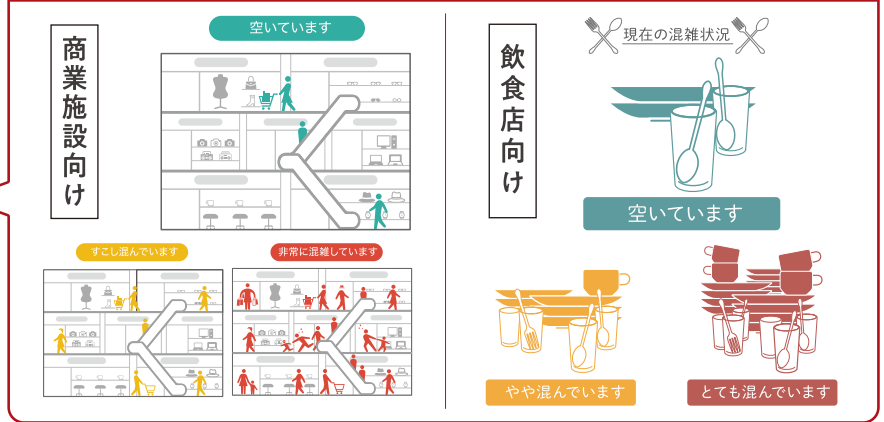

ピープルカウンター

施設の混雑状況をリアルタイムで可視化。
ウィズコロナ時代に対応した、お客様が安心してお買い物できる
新サービスをご提案。

通知機能で
「混雑状況」を
事前に把握！

4段階の表示画面で混雑状況がひと目で分かる！

サイネージやHP・アプリで簡単にお店の混雑状況を確認！
空いている時間にご来店いただけます。

お店の業種に合わせてオリジナルのデザインに変更可能！

入場制限をかける
「基準」が明確！

メールなどで
オペレーションを
変更可能。

施設入口の上部に
設置した3Dセンサーで
入店・退店人数をカウント

計測データはクラウドに蓄積され、
WEBビューアで簡単に閲覧・ダウンロード

ワイドな計測範囲 ※設置高さ6mの場合

広い入口も少ない台数でカバー。最大10m×7mの範囲を計測可能

シンプルなハードウェア構成で導入が簡単

店舗へのPC設置が不要。給電を含めて配線はLANケーブルのみ

3Dカメラによる高精度計測

立体視により人物を高精度で判定。高精度なトラッキングにより、うろつきによるダブルカウントを低減

来店客数以外にも 購買者数 来店客属性 (年齢・性別) 天気 など

施設・店舗運営に関係する様々なデータを管理できるので販促にもお役立ていただけます。

導入費 (税別)

3Dセンサー費 (2台分) インストール費 ※6台以上は別途見積り

導入費合計 803,000円 (税別)

PoEハブ費: 別途 ※すでにお使いのものをご利用可能 設置工事費: 別途