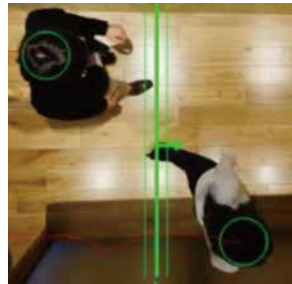

メールなどで
オペレーションを
変更可能。

施設入口の上部に
設置した3Dセンサーで
入店・退店人数をカウント

計測データはクラウドに蓄積され、
WEBビューアで簡単に閲覧・ダウンロード

ワイドな計測範囲 ※設置高さ6mの場合

広い入口も少ない台数でカバー。最大10m×7mの範囲を計測可能

シンプルなハードウェア構成で導入が簡単

店舗へのPC設置が不要。給電を含めて配線はLANケーブルのみ

3Dカメラによる高精度計測